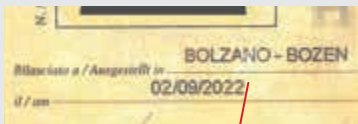

periodo, a riprova degli effettuati pagamenti annuali. **In linea di principio, è consigliabile versare la tassa di concessione il giorno e mese di emissione del porto d'armi o poco dopo, e in ogni caso prima di riutilizzare le armi.**

Esempio

Data di emissione del porto d'armi

Il porto d'armi è stato emesso il **2 settembre 2022**; la ricevuta della prima tassa di concessione, versata il 30 luglio 2022, era stata acclusa alla domanda di rilascio.

Date di versamento della tassa di concess.	validità dal	al
30.07.2022	02.09.2022	01.09.2023
02.09.2023	02.09.2023	01.09.2024
23.10.2024	23.10.2024	01.09.2025
04.09.2025	04.09.2025	01.09.2026
ecc. ...