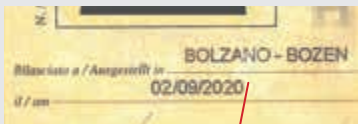

periodo, a riprova degli effettuati pagamenti annuali. **In linea di principio, è consigliabile versare la tassa di concessione il giorno e mese di emissione del porto d'armi o poco dopo, e in ogni caso prima di riutilizzare le armi.**

Esempio

Data di emissione del porto d'armi

Il porto d'armi è stato emesso il **2 settembre 2020**; la ricevuta della prima tassa di concessione, versata il 30 luglio 2020, era stata acclusa alla domanda di rilascio.

Date di versamento della tassa di concess.	validità dal	al
30.07.2020	02.09.2020	01.09.2021
02.09.2021	02.09.2021	01.09.2022
23.10.2022	23.10.2022	01.09.2023
04.09.2023	04.09.2023	01.09.2024
ecc. ...